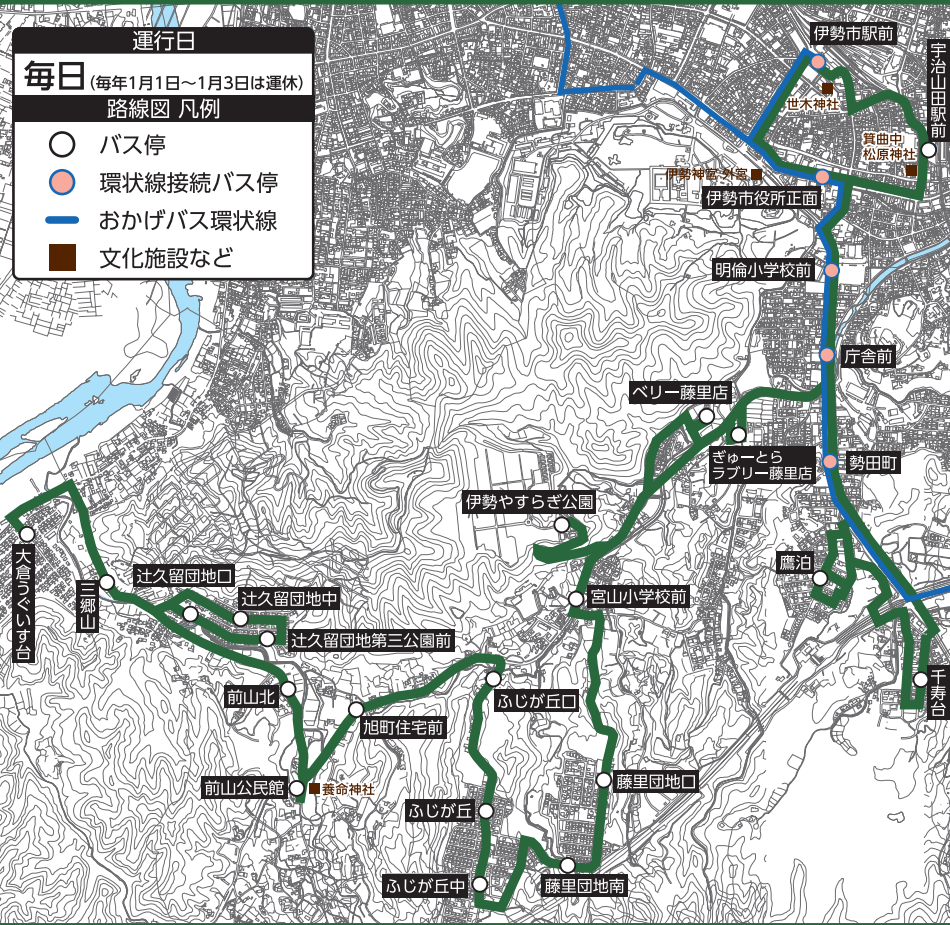

おかげバス

② 辻久留・藤里線

② 辻久留・藤里線 路線図

運行日
毎日 (毎年1月1日～1月3日は運休)
路線図 凡例
○ バス停
● 環状線接続バス停
— おかげバス環状線
■ 文化施設など

乗り継ぎ時刻表

「庁舎前」バス停で『おかげバス環状線』と乗り継ぎできます

辻久留・藤里線 庁舎前 着	環状線 庁舎前 発	環状線 庁舎前 着	辻久留・藤里線 庁舎前 発
1便 7:10	右1便 7:21	左4便 11:30	4便 11:43
3便 8:15	左2便 8:30	左7便 16:00	8便 16:13
5便 11:04	左4便 11:30	右8便 17:51	10便 18:03
7便 13:18	右5便 13:21		
9便 15:44	左7便 16:00		
11便 17:27	右8便 17:51		

『庁舎前』バスのりば位置にご注意ください

環状線との乗り継ぎ時、道路反対側ののりばへ渡る際は、「県庁舎前」交差点の横断歩道をご利用ください。